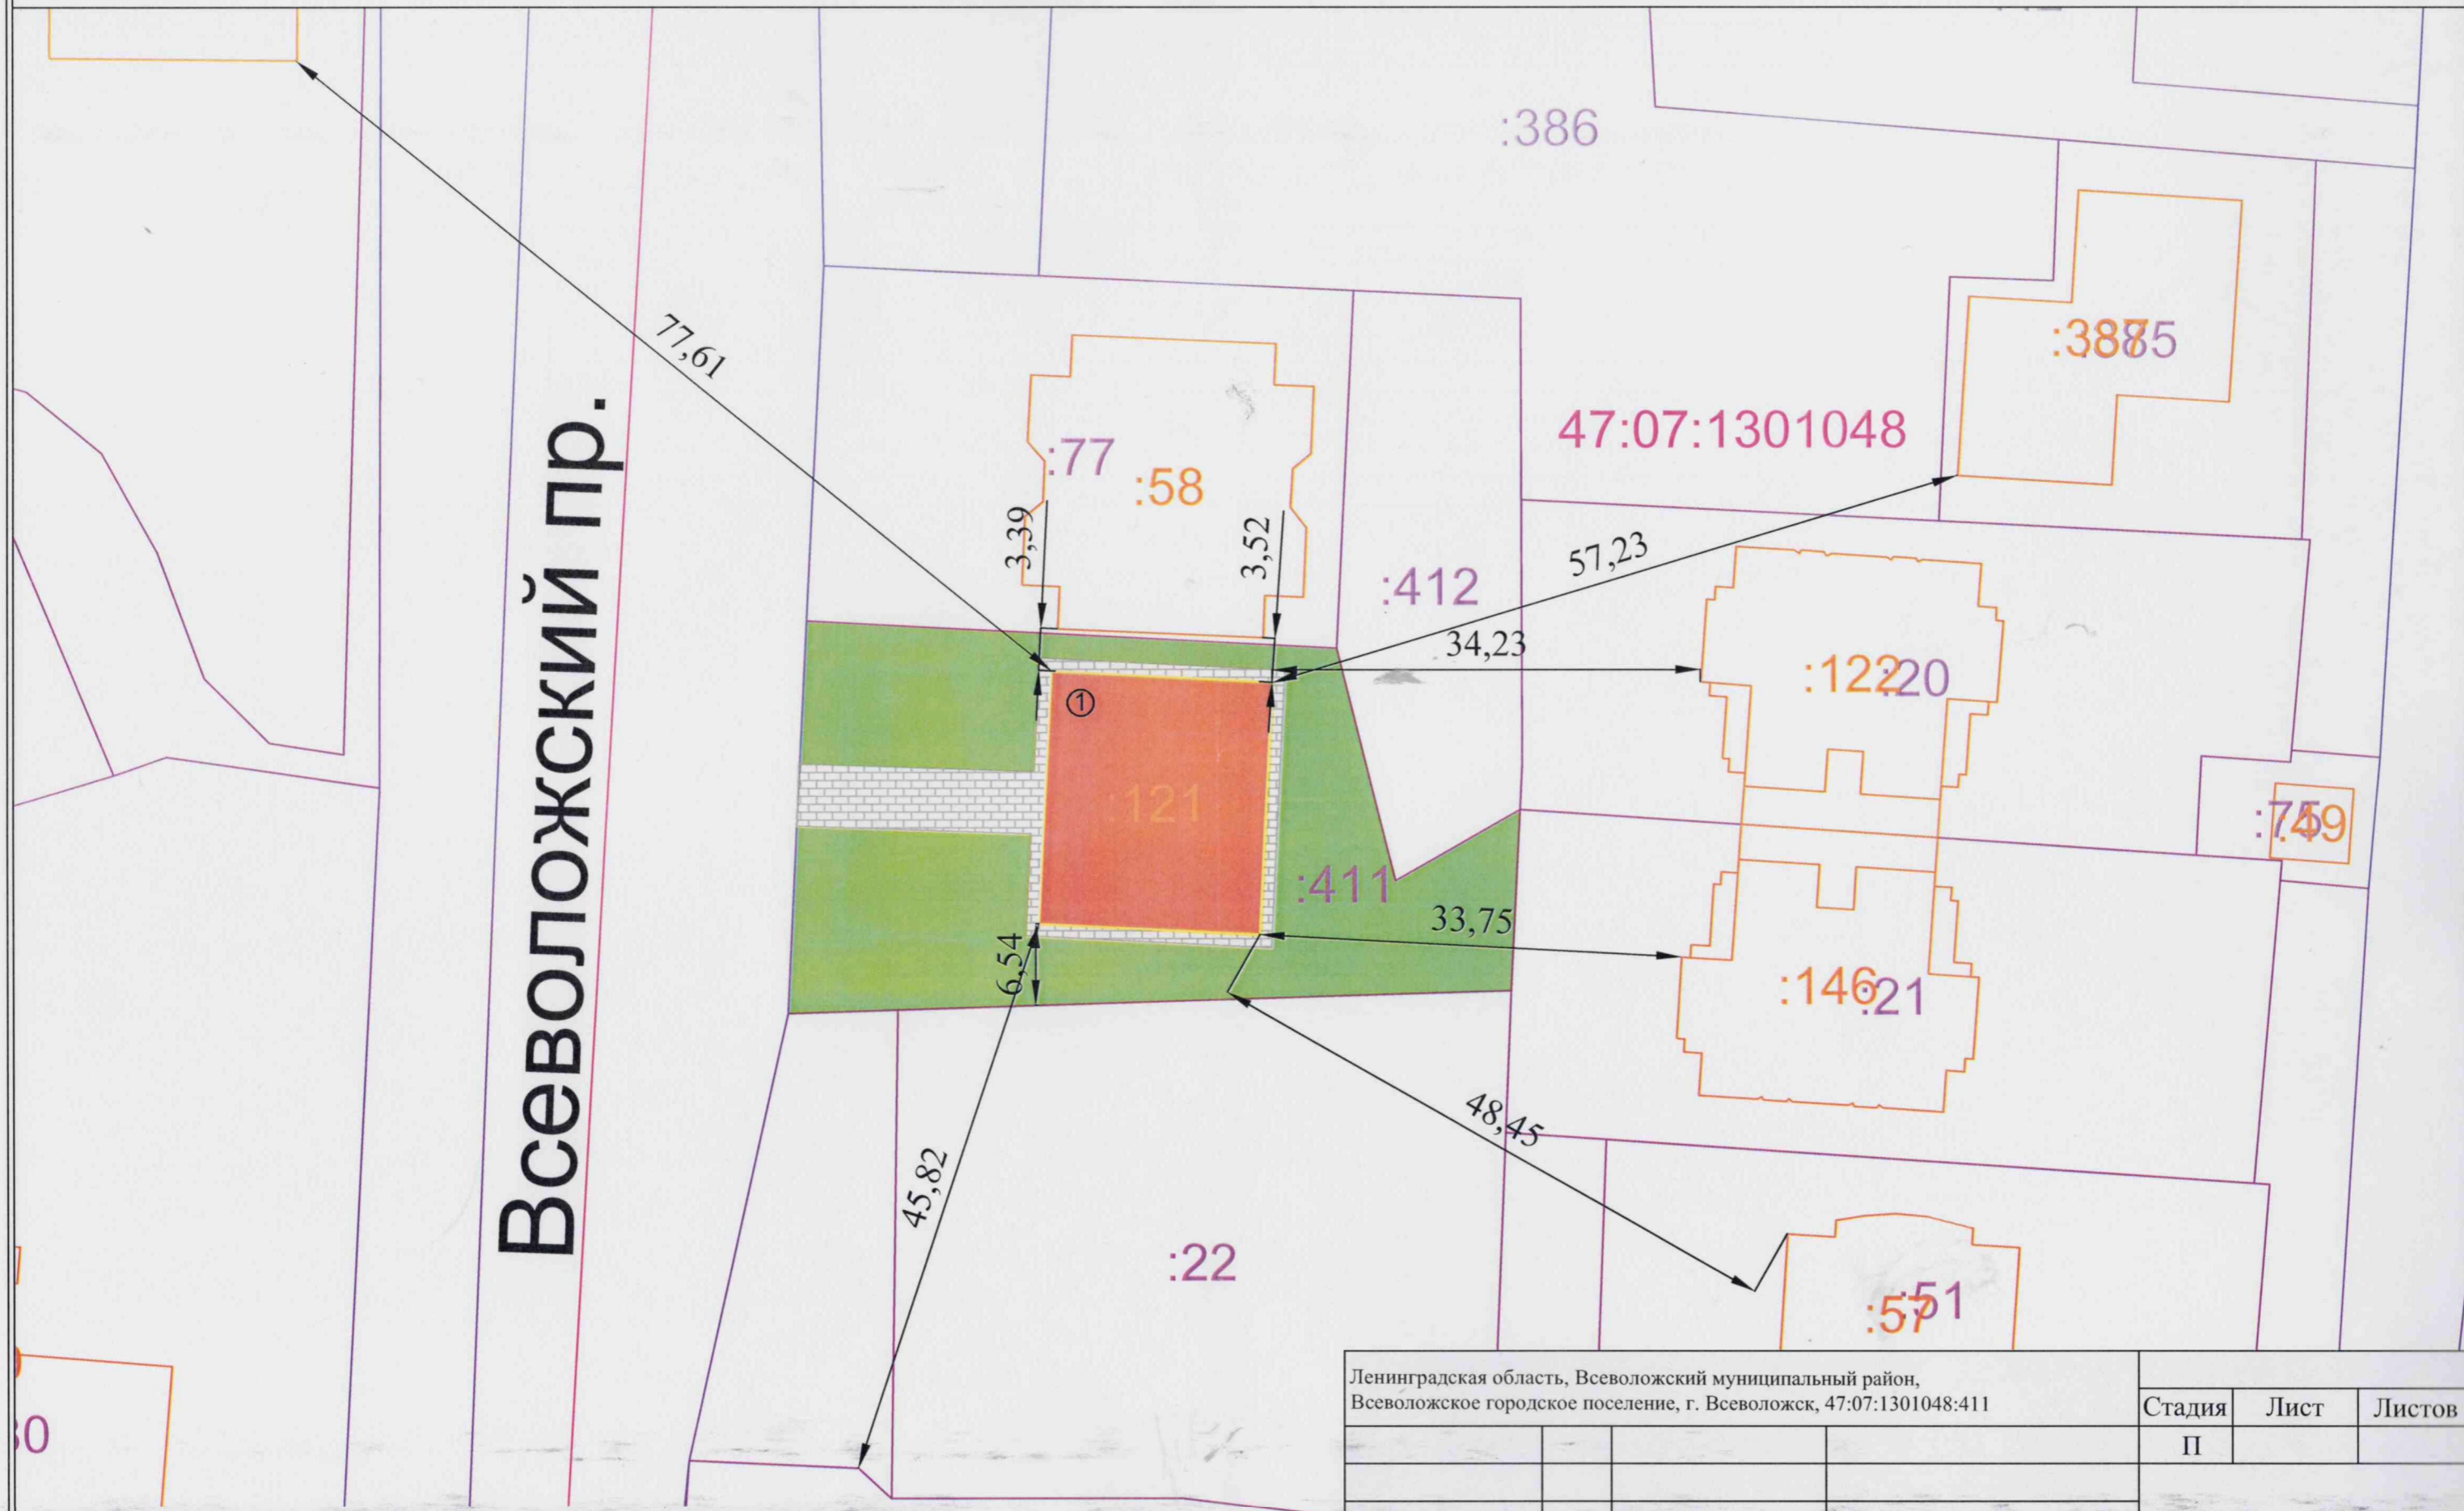

Схема планировочной организации земельного участка

Всеволожский пр.

Экспликация зданий и сооружений
 ① - Объект капитального строительства

Ленинградская область, Всеволожский муниципальный район, Всеволожское городское поселение, г. Всеволожск, 47:07:1301048:411			Стадия	Лист	Листов
			П		
Схема планировочной организации земельного участка					